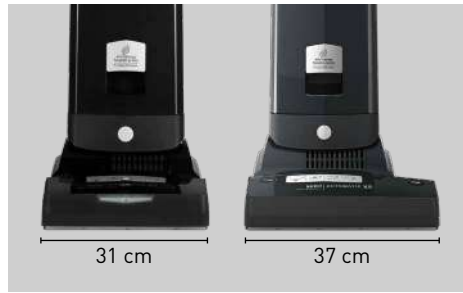

Arbeitsbreiten – Passend zur Wohnfläche.
Der SEBO AUTOMATIC X7 (31 cm) ist das ideale Gerät für Flächen bis ca. 100m² mit vielen Möbelstücken. SEBO AUTOMATIC X8 (37 cm) empfiehlt sich für Wohnflächen ab 80m² mit viel freiem Raum und wenig Möbeln.