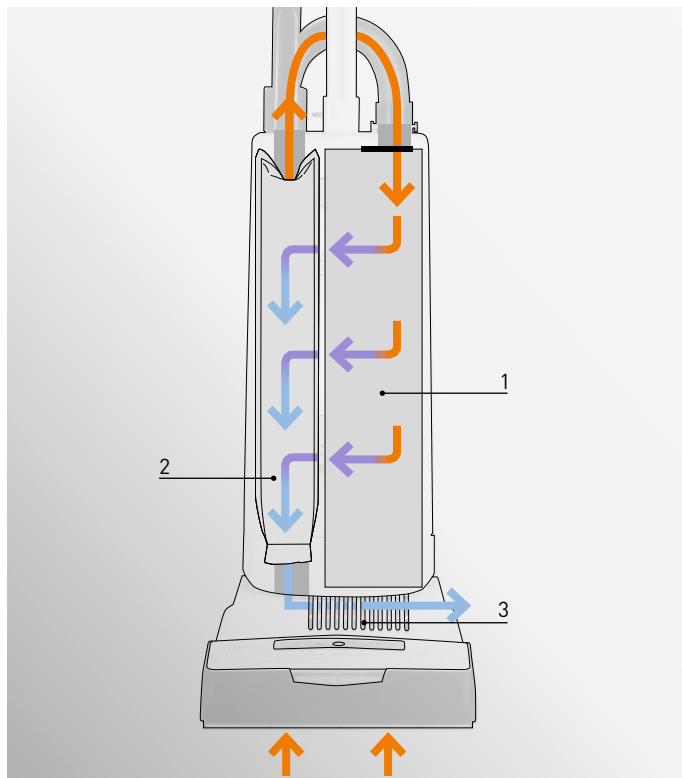

FILTRATIONSKLASSE A

FILTRATION UND ZUBEHÖR

S-Klasse-Filtration – Die Luft ist rein. Der SEBO AUTOMATIC X ist serienmäßig mit S-Klasse-Filtration ausgestattet, die die hohen Hygiene-Standards von Kliniken weltweit erfüllt. Die British Allergy Foundation bestätigt, dass beim SEBO AUTOMATIC X nahezu 100% der Hausstaubmilben-Allergene zurückgehalten werden.

1 Die verschließbare 3-lagige Filtertüte bildet die erste Stufe des geschlossenen Microfiltersystems und ist 5,3 l groß. Sie wird von oben befüllt, damit sich der Schmutz beim Saugen legt und nicht weiter herumwirbelt. So wird das Volumen optimal ausgenutzt und die Filtertüte seltener gewechselt.

2 Die zweite Stufe ist der seitlich angeordnete Micro-Hygiene-Filter, der die restlichen Staubteilchen bis $\leq 0,01 \mu\text{m}$ auffängt. Anders als herkömmliche Filtrationssysteme filtert der Micro-Hygiene-Filter nach dem elektrostatischen Prinzip. Dabei ziehen aufgeladene Microfasern die Staubpartikel an und halten sie fest. Eine wesentlich feinere Filtration bei exzellenter Saugkraft ist das Ergebnis.

3 Die letzte Stufe bildet der Abluftfilter, der ebenfalls aus Elektretmaterial ist. Durch ihn tritt die gefilterte, saubere Luft wieder aus.

Das gründliche Filtrationsprinzip von SEBO ist im Einsatz äußerst günstig. Lange Filterstandzeiten und der effektive Einsatz von Filtermaterialien bedeuten für Sie geringere Folgekosten.

Staubpinsel

Art.Nr. 5856ER

Reinigt mit seinen langen weichen Borsten zuverlässig empfindliche und konturierte Gegenstände, wie Bücher, Möbel etc.

Wand- und Polsterdüse

Art.Nr. 1325GS

Für Hartböden, die entweder zu rau oder zu empfindlich sind, und für ein schnelles Abstauben von Textiltapeten, Vorhängen und Polstermöbeln.

Polsterturbodüse SEBO PT-C

Art.Nr. 6179ER

Vom Saugstrom angetriebene Bürste für die Reinigung von strapazierfähigen Polstermöbeln, Matratzen u. ä. Selbst hartnäckige Flusen und Tierhaare werden entfernt.

Verlängerungsrohr (560 mm)

Art.Nr. 1084gs

Für noch mehr Reichweite z. B. bei sehr hohen Zimmerdecken.

Flexibler Verlängerungsschlauch

Art.Nr. 1495ER

Reichweite bis zu 6 m; ideal für die Reinigung von Treppenstufen o. ä.

SEBO FRESH Duftstäbchen

Art.Nr. 0496/1

Für angenehm frischen Duft beim Staubsaugen.

SEBO DUO-P Clean-Box

Art.Nr. 0478/0

Das Trockenreinigungspulver und die integrierte Handbürste eignen sich hervorragend zur schnellen, einfachen Fleckentfernung auf Teppichboden oder Polstermöbel.