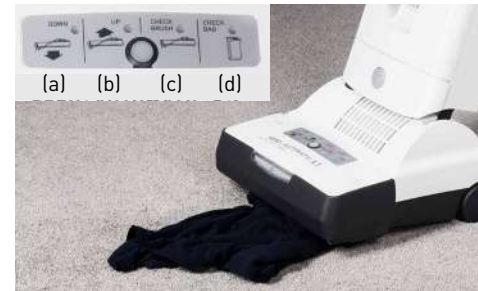

Automatische Abschaltung – Jederzeit sicher und verlässlich.

Das Computer Control System informiert Sie, wann die Bürstenhöhe angepasst wird (a+b) oder die Filtertüte (d) voll ist. Der SEBO AUTOMATIC X schaltet zur Sicherheit ab, wenn die Bürste blockiert ist (c) oder eine Verstopfung vorliegt (d). Leuchtet (c) dauerhaft muss die Bürste ausgetauscht werden.